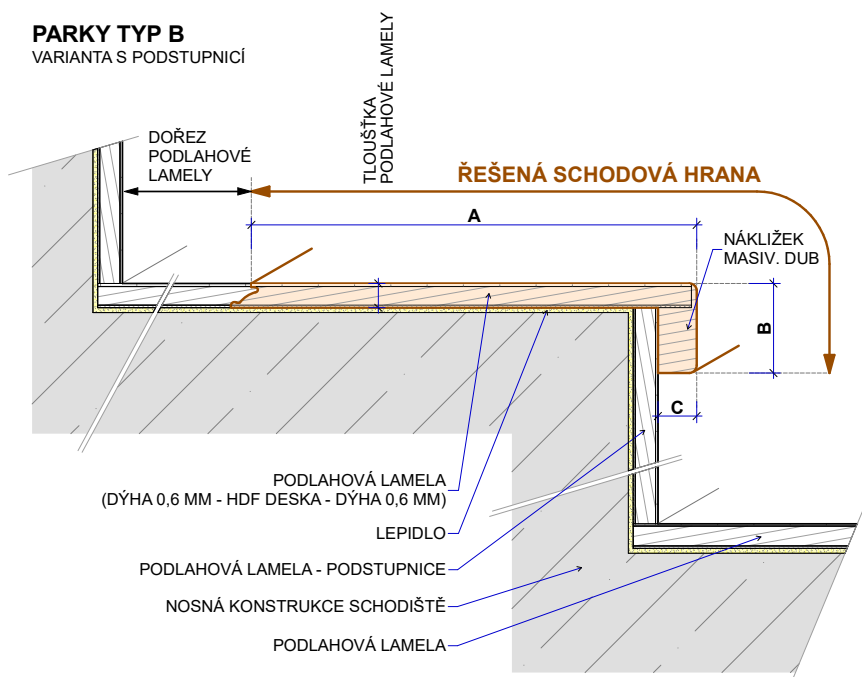

Typ B

Typ B – boční lišty

Realizace:

PARKY TYP B
VARIANTA BEZ PODSTUPNICE

PARKY TYP B
VARIANTA S PODSTUPNICÍ

Summit

Typ výrobku, konstrukce	Kód podlahy	Název (dřevina, dekor)	Vzor	Třídění dřeva	Povrchová úprava	Kar-táčo-vání	Délka schodové hrany (mm)	Profil schodové hrany cca A/B/C – délka (mm)	MOC EUR/bm při odběru 10 ks a více schodovek v originální délce bez DPH	MOC EUR/bm při odběru 2-9 ks schodovek v originální délce bez DPH
Schodové hrany Typ B	SUXB188	Essence Oak Premium	Monoplošný	Premium	Supermatný lak (3 gloss)	Ano	2050	227/37/16-2050	62,00	69,00
Schodové hrany Typ B	SUXB189	Essence Oak Rustic Light	Monoplošný	Rustic Light	Supermatný lak (3 gloss)	Ano	2050	227/37/16-2050	61,00	68,00
Schodové hrany Typ B	SUXB193	Silk Oak Premium	Monoplošný	Premium	Supermatný lak (3 gloss)	Ano	2050	227/37/16-2050	62,00	69,00
Schodové hrany Typ B	SUXB190	Silk Oak Rustic Light	Monoplošný	Rustic Light	Supermatný lak (3 gloss)	Ano	2050	227/37/16-2050	61,00	68,00
Schodové hrany Typ B	SUXB218	Frozen Walnut	Monoplošný	Premium	Supermatný lak (3 gloss)	Ano	2050	227/37/16-2050	103,00	110,00

Master

Typ výrobku, konstrukce	Kód podlahy	Název (dřevina, dekor)	Vzor	Třídění dřeva	Povrchová úprava	Kar-táčo-vání	Délka schodové hrany (mm)	Profil schodové hrany cca A/B/C – délka (mm)	MOC EUR/bm při odběru 10 ks a více schodovek v originální délce bez DPH	MOC EUR/bm při odběru 2-9 ks schodovek v originální délce bez DPH
Schodové hrany Typ B	MAXB188	Essence Oak Premium	Plošný	Premium	Supermatný lak (3 gloss)	Ano	1506	160/37/16-1506	56,00	65,00
Schodové hrany Typ B	MAXB193	Silk Oak Premium	Plošný	Premium	Supermatný lak (3 gloss)	Ano	1506	160/37/16-1506	56,00	65,00
Schodové hrany Typ B	MAXB194	Valley Oak Premium	Plošný	Premium	Supermatný lak (3 gloss)	Ano	1506	160/37/16-1506	56,00	65,00
Schodové hrany Typ B	MAXB196*	Sky Oak Premium	Plošný	Premium	Supermatný lak (3 gloss)	Ano	1506	160/37/16-1506	56,00	65,00