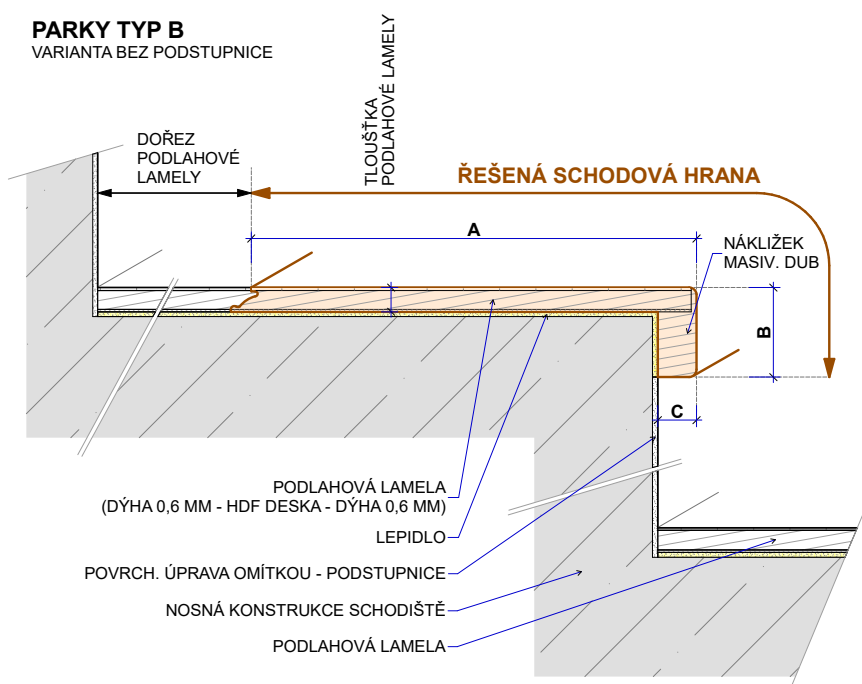

Typ B

Typ B – boční lišty

Realizace:

PARKY TYP B
VARIANTA BEZ PODSTUPNICE

PARKY TYP B
VARIANTA S PODSTUPNICÍ

Summit

Typ výrobku, konstrukce	Kód podlahy	Název (dřevina, dekor)	Vzor	Třídění dřeva	Povrchová úprava	Kar-táčo-vání	Délka schodové hrany (mm)	Profil schodové hrany cca A/B/C – délka (mm)	MOC EUR/bm při odběru 10 ks a více schodovek v originální délce bez DPH	MOC EUR/bm při odběru 2-9 ks schodovek v originální délce bez DPH
Schodové hrany Typ B	SUXB188	Essence Oak Premium	Monoplošný	Premium	Supermatný lak (3 gloss)	Ano	2050	227/37/16-2050	62,00	69,00
Schodové hrany Typ B	SUXB189	Essence Oak Rustic Light	Monoplošný	Rustic Light	Supermatný lak (3 gloss)	Ano	2050	227/37/16-2050	61,00	68,00
Schodové hrany Typ B	SUXB193	Silk Oak Premium	Monoplošný	Premium	Supermatný lak (3 gloss)	Ano	2050	227/37/16-2050	62,00	69,00
Schodové hrany Typ B	SUXB190	Silk Oak Rustic Light	Monoplošný	Rustic Light	Supermatný lak (3 gloss)	Ano	2050	227/37/16-2050	61,00	68,00
Schodové hrany Typ B	SUXB218	Frozen Walnut	Monoplošný	Premium	Supermatný lak (3 gloss)	Ano	2050	227/37/16-2050	103,00	110,00

Master

Typ výrobku, konstrukce	Kód podlahy	Název (dřevina, dekor)	Vzor	Třídění dřeva	Povrchová úprava	Kar-táčo-vání	Délka schodové hrany (mm)	Profil schodové hrany cca A/B/C – délka (mm)	MOC EUR/bm při odběru 10 ks a více schodovek v originální délce bez DPH	MOC EUR/bm při odběru 2-9 ks schodovek v originální délce bez DPH
Schodové hrany Typ B	MAXB188	Essence Oak Premium	Plošný	Premium	Supermatný lak (3 gloss)	Ano	1506	160/37/16-1506	56,00	65,00
Schodové hrany Typ B	MAXB193	Silk Oak Premium	Plošný	Premium	Supermatný lak (3 gloss)	Ano	1506	160/37/16-1506	56,00	65,00
Schodové hrany Typ B	MAXB194	Valley Oak Premium	Plošný	Premium	Supermatný lak (3 gloss)	Ano	1506	160/37/16-1506	56,00	65,00
Schodové hrany Typ B	MAXB196*	Sky Oak Premium	Plošný	Premium	Supermatný lak (3 gloss)	Ano	1506	160/37/16-1506	56,00	65,00