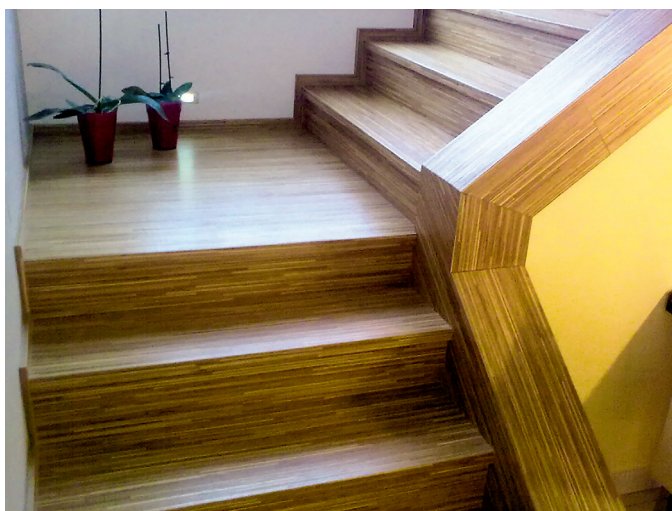

Realizace: